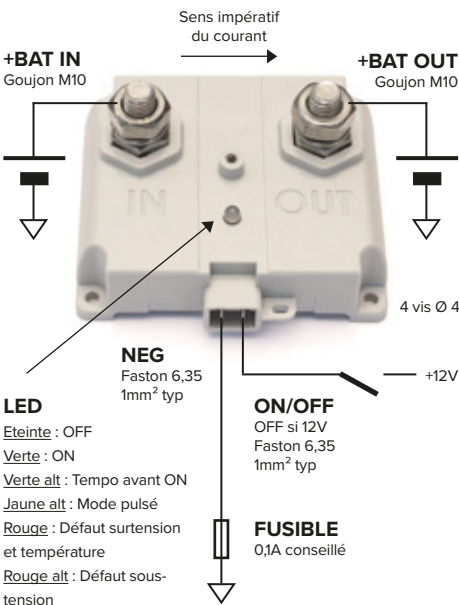

Consignes, veuillez :

- À la qualité des raccordements
- Aux bonnes tensions d'alimentations (niveaux et polarité)
- À la présence du fusible sur l'accès NEG
- Aux conditions d'exploitation
- À l'interdiction de toute modification

Dolphin
charger

info@dolphin-charger.com
www.dolphin-charger.com